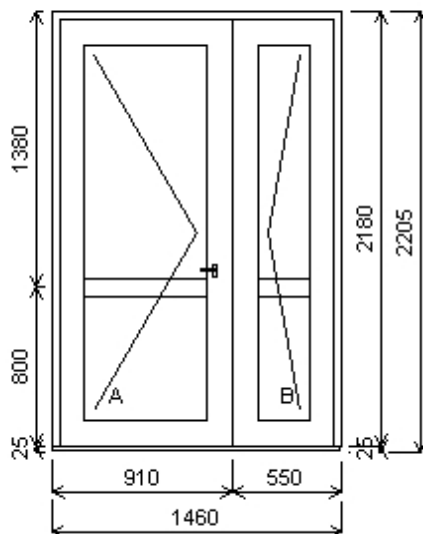

Pozice: 1/: Dvojdílné vchodové dve e + p íslušenství

Rozm ry rámu: 1450,0 x 2165,0 mm

Stavební otvor: 1470,0 x 2175,0 mm

systém : JIS-PRESTIGE PLUS 76, 6-ti komorový, křídlo ROVNÉ

Vchodové dveře

Základní cena:	Dvojdílné vchodové dve e	24 624,00 K
Barva (ext/int):	1110 Zlatý dub / bílá	
Sklo:	XPAUTO Sendvi tl.24mm barva podle prvku	884,00 K
	S24F4-16-PT4 Ug=1.1. LT=78. g=61 -CH.Ultra erný	389,00 K
Rám:	71/76 6-komor	
Práh:	AL práh NÍZKÝ 20/76mm	
Stulp:	klapa ka dve ní 73 široká	
K ídlo:	125/76 dve ní Z - DOVNIT -otevírané dve e **pohled interiér**	
Pevné p í ky:	95 standard	
Klika:	KxK LONDON ZA bezp.p e. - F4	
Kování:	VD AS2751-D45 hl.k ídloAUTOMAT - 3x st elka, 2xHÁK	
Dopl ky:	Klí e 15ks	1 425,00 K
	par. profil 25 lícovaný	681,00 K
	barevný+t snící páska d=1450,0mm	
	F4-16-PT4 Ug=1.1. LT=78. g=61 -CH.Ultra erný	-13,00 K
Výš ka kliky:	(FFG) A:1050	
Popis:	Celkový po et klí 20 ks	

Množství: 1

Cena za ks: 27 990,00 K

Celkem:**27 990,00 K****Pozice: 2/: Dvojdílné vchodové dve e + p íslušenství**

Rozm ry rámu: 1460,0 x 2180,0 mm

Stavební otvor: 1480,0 x 2190,0 mm

systém : JIS-PRESTIGE PLUS 76, 6-ti komorový, křídlo ROVNÉ

Vchodové dveře

Základní cena:	Dvojdílné vchodové dve e	23 157,00 K
Barva (ext/int):	601 Bílá / bílá	
Sklo:	F4-16-PT4 Ug=1.1. LT=78. g=61 -CH.Ultra šedý	-21,00 K
Rám:	71/76 6-komor	
Práh:	AL práh NÍZKÝ 20/76mm	
Stulp:	klapa ka dve ní 73 široká	
K ídlo:	125/76 dve ní Z - DOVNIT -otevírané dve e **pohled interiér**	
Pevné p í ky:	95 standard	
Klika:	KxK LONDON š.54mm - bílá	
Kování:	VD AS2751-D45 hl.k ídloAUTOMAT - 3x st elka, 2xHÁK	
Dopl ky:	Zavíra s aretací bílý 1ks	3 284,00 K
	P íplatek na sjednocení	608,00 K
	vložky Sjednocení_vložky_s_AL_dve mi 1ks	
	par. profil 25 lícovaný	686,00 K
	barevný+t snící páska d=1460,0mm	
Výš ka kliky:	(FFG) A:1050	