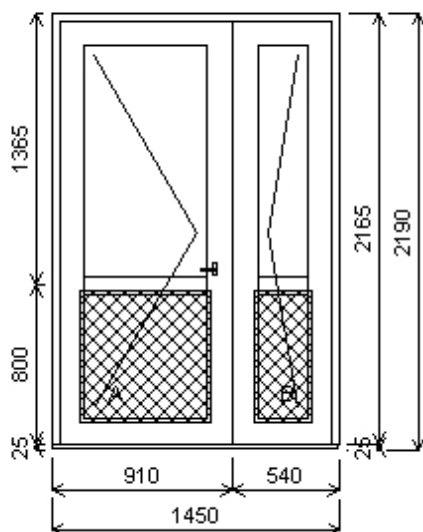

Pozice: 1/: Dvojdílné vchodové dve e + p íslušenství

Rozm ry rámu: 1450,0 x 2165,0 mm

Stavební otvor: 1470,0 x 2175,0 mm

systém : JIS-PRESTIGE PLUS 76, 6-ti komorový, křídlo ROVNÉ

Vchodové dveře

Základní cena:	Dvojdílné vchodové dve e	24 624,00 K
Barva (ext/int):	1110 Zlatý dub / bílá	
Sklo:	XPAUTO Sendvi tl.24mm barva podle prvku	884,00 K
	S24F4-16-PT4 Ug=1.1. LT=78. g=61 -CH.Ultra erný	389,00 K
Rám:	71/76 6-komor	
Práh:	AL práh NÍZKÝ 20/76mm	
Stulp:	klapa ka dve ní 73 široká	
K ídlo:	125/76 dve ní Z - DOVNIT -otevírané dve e **pohled interiér**	
Pevné p í ky:	95 standard	
Klika:	KxK LONDON ZA bezp.p e. - F4	
Kování:	VD AS2751-D45 hl.k ídloAUTOMAT - 3x st elka, 2xHÁK	
Dopl ky:	Klí e 15ks	1 425,00 K
	par. profil 25 lícovaný	681,00 K
	barevný+t snící páska d=1450,0mm	
	F4-16-PT4 Ug=1.1. LT=78. g=61 -CH.Ultra erný	-13,00 K
Výš ka kliky:	(FFG) A:1050	
Popis:	Celkový po et klí 20 ks	

Množství: 1

Cena za ks: 27 990,00 K

Celkem:**27 990,00 K****Pozice: 2/: Dvojdílné vchodové dve e + p íslušenství**

Rozm ry rámu: 1460,0 x 2180,0 mm

Stavební otvor: 1480,0 x 2190,0 mm

systém : JIS-PRESTIGE PLUS 76, 6-ti komorový, křídlo ROVNÉ